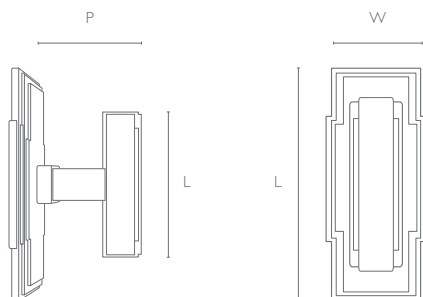

FURNITURE KNOB 720

THUMB TURN 720

OLIVE 720

LEVER HANDLE ON
PLATE 720

PULL HANDLE 720

OLIVE ON ROSE
FOR WINDOW 720

COLLECTION 720

ART DECO

LEVER HANDLE 720

115 mm x 22 mm (LxP)

OLIVE ON ROSE FOR WINDOW 720

Olive : 49 mm x 44 mm (LxP)

Rose : 115 mm x 50 mm (LxW)

PLATE 720

282 mm x 50 mm (LxW)

MAISON VERVLOET