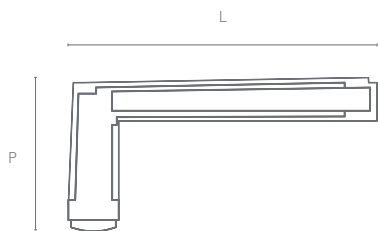

LEVER HANDLE 720

115 mm x 22 mm (LxP)

OLIVE ON ROSE FOR WINDOW 720

Olive : 49 mm x 44 mm (LxP)

Rose : 115 mm x 50 mm (LxW)

PLATE 720

282 mm x 50 mm (LxW)

MAISON VERVLOET