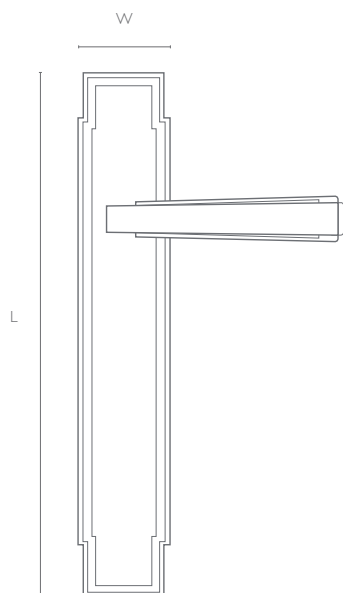

FURNITURE KNOB 720

THUMB TURN 720

OLIVE 720

LEVER HANDLE ON
PLATE 720

PULL HANDLE 720

OLIVE ON ROSE
FOR WINDOW 720

COLLECTION 720

ART DECO

LEVER HANDLE 720

115 mm x 22 mm (LxP)

OLIVE ON ROSE FOR WINDOW 720

Olive : 49 mm x 44 mm (LxP)

Rose : 115 mm x 50 mm (LxW)

PLATE 720

282 mm x 50 mm (LxW)

MAISON VERVLOET